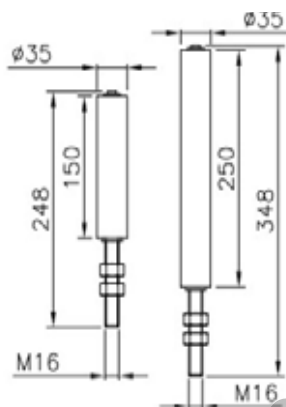

## Ролка Estebro® за плъзгащи се врати за горно водене ф 35x150 мм, пластмасова

Cod	Dimens.	A	B	ØD	g	h
1901	35x150	248	150	35	1	0,47
1902	35x250	348	250	35	1	0,65

### Nylon roller

**Family:** Rollers

**Material:** Roller of diameter 35 nylon. Axle of 11SMnPb30 steel

**Finish:** Zinc-plated

**Description:** Nylon roller installed as a guide for the upper part of sliding doors with that part staggered, to avoid the oscillation during the opening and closing movements. It is necessary a previous anchoring to install it with a M.16

Продукт: [Ролка Estebro® за плъзгащи се врати за горно водене ф 35x150 мм, пластмасова](#)

Категория: [Плъзгащи се врати](#)

Бранд: [Estebro®](#)

Категория бранд: [Ролка Estebro®](#)